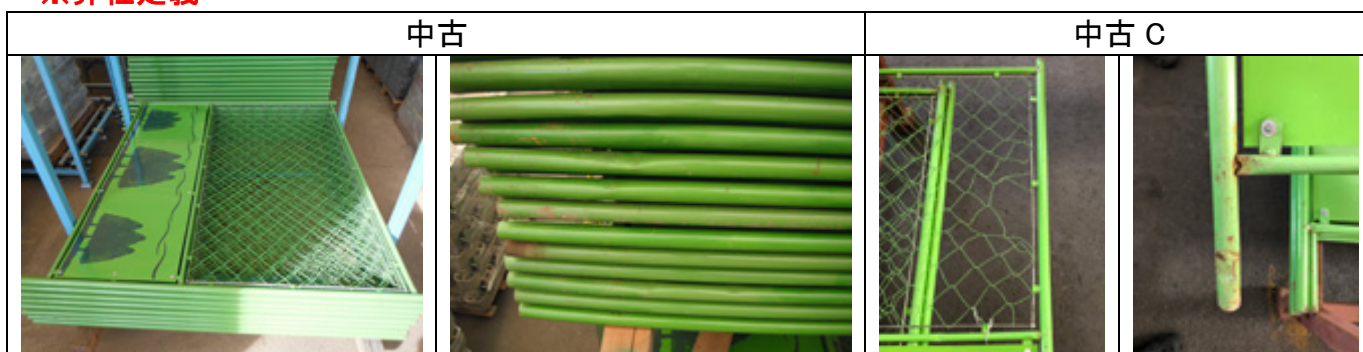

●ガードフェンス／ 枠色:特緑 材質:スチール

	
フェンスバリケード(樹木柄)-(中古)	
品番	FB-J-1800
サイズ	1,800×1,800×30
重量	8 kg
注文単位	10枚以上
中古	1枚¥2,310 (税込)
中古C	1枚¥748 (税込)
引取先	大阪 岐阜 愛知 神奈川 埼玉 千葉

	
フェンスシート-安全第一(中古)	
品番	gat-P202-q
サイズ	縦 920×横 1,720
仕様	紐無し／鳩目 12穴
材質	ポリエチレン
注文単位	10枚単位
送料	1枚¥110(税込)
特価	1枚¥165 (税込)

[※その他のフェンス関連用品はコチラ](#)

送料別途

※一部都心部において、配送出来ない地域がございますので、お問合せ願います。
 ※フェンス中古品は柄指定はできません。(各柄混在となります。)

- ・中古:凹み・色あせ・サビ・汚れ 等
 - ・C級品:曲がり・溶接外れ・ネット破れ・凹み・色あせ・サビ・汚れ 等
- ※弊社定義

※商品の程度によって「中古」「中古C」を分けています。
 ※中古品のため、図柄は様々です。(色は「緑」)
 ※出荷商品の指定は出来ません。
 ※C級中古品には「扉付き」が混在しています(指定は出来ません)