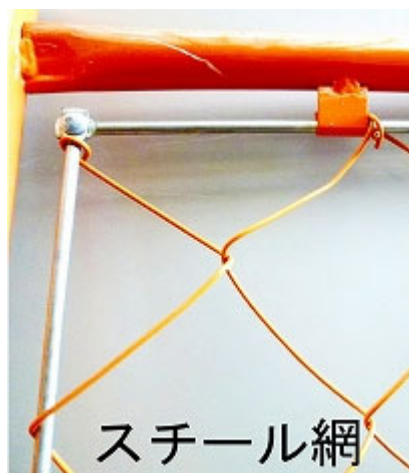

●トラフェンス / 枠色:オレンジ 材質:スチール

■送料別途

送料について(下記地域は別途見積もり)

- ・北海道、沖縄、離島
- ・奈良県北部(橿原、桜井、大和高田より北地方)
- ・和歌山県北部(海南市より北地方)
- ・兵庫県北部(宍粟市、丹波市より北地方)

ガードフェンス ミニトラ	
品番	nch-B001
サイズ	1,800×1,200
重量	6.5 kg
注文単位	2枚
送料	別途見積
1枚¥3,630(税込)	

ガードフェンス トラ	
品番	nch-B031-50s
サイズ	1,800×1,800
重量	8 kg
注文単位	50枚
送料	別途見積
1枚¥3,025(税込)	

(反射式)ガードフェンス ミニトラ (樹脂ネット)	
品番	nch-B006-01
サイズ	1,800×1,200
重量	7 kg
ネット部	樹脂ネット (ナイロン製)
注文単位	2枚
送料	別途見積
1枚¥4,730(税込)	

(反射式)ガードフェンス トラ (樹脂ネット)	
品番	nch-B036-01
サイズ	1,800×1,800
重量	8 kg
ネット部	樹脂ネット (ナイロン製)
注文単位	2枚
送料	別途見積
1枚¥5,170(税込)	

スチール網
※一部商品は樹脂ネットです